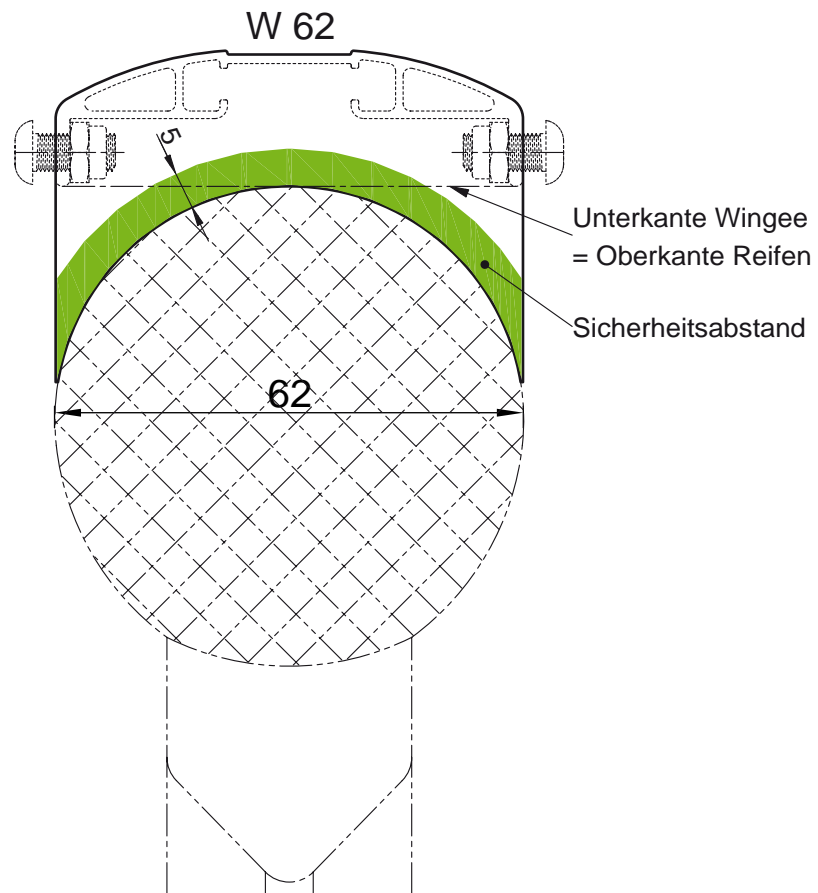

Schablone für HERKELMANN-WINGEE  
W62

Schablone  
W 62  
M = 1:1