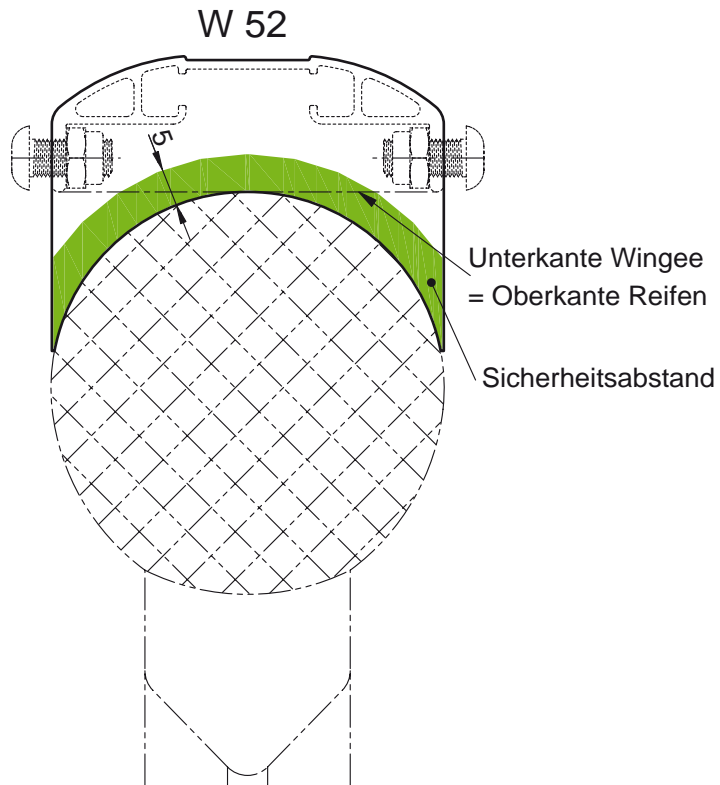

Schablone für HERKELMANN-WINGEE
W52

Schablone
W 52
M = 1:1