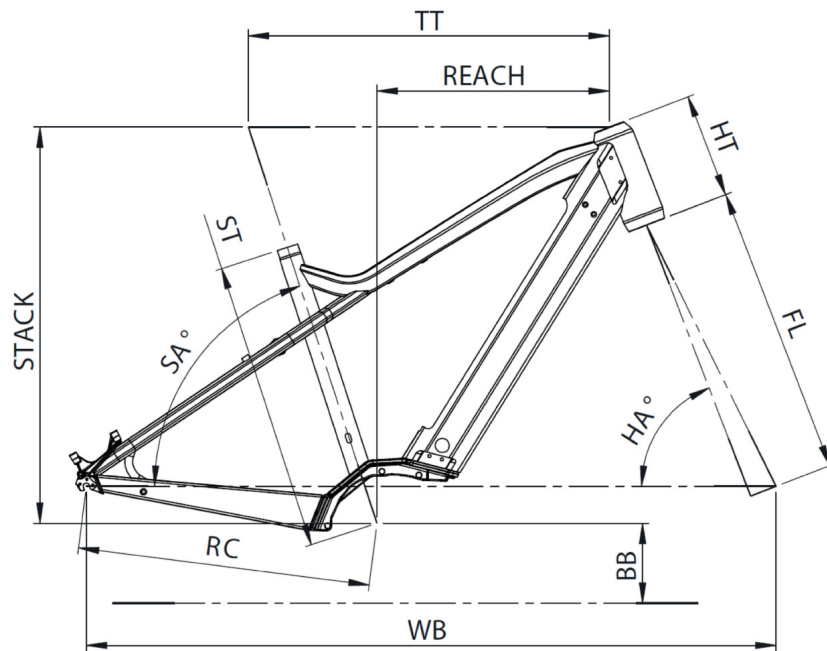

FARBE

Metallic Blue, glossy

Scannen, um dieses Fahrrad online zu finden

MOUSTACHE

SAMEDI 27 OFF 2

| TAILLE - ST | mm | 420 (S) | 470 (M) | 530 (L) | 580 (XL) |
|--|----|-------------|-------------|-------------|-------------|
| Taille utilisateur (à titre indicatif) | m | 1,55 - 1,70 | 1,68 - 1,83 | 1,80 - 1,95 | 1,90 - 2,05 |
| Tube supérieur (mesure horizontale) - TT | mm | 560 | 585 | 610 | 635 |
| Bases - RC | mm | 475 | 475 | 475 | 475 |
| Douille de direction - HT | mm | 170 | 170 | 170 | 190 |
| Empattement - WB | mm | 1115 | 1130 | 1155 | 1182 |
| Longueur de fourche - FL | mm | 507 | 507 | 507 | 507 |
| Hauteur boîtier - BB | mm | 313 | 313 | 313 | 313 |
| Angle de selle - SA | ° | 70 | 70 | 70 | 70 |
| Angle de direction - HA | ° | 66,3 | 67 | 67 | 67 |
| Reach | mm | 330 | 354 | 380 | 400 |
| Stack | mm | 649 | 654 | 654 | 673 |