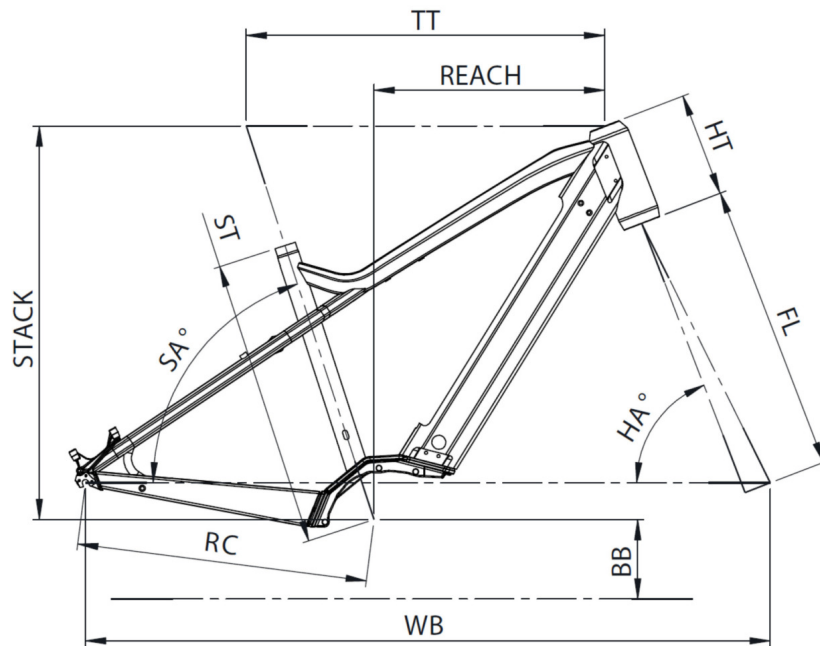

GEWICHT

25.0 kg

Scannen, um dieses Fahrrad online zu finden

MOUSTACHE
BIKES

SAMEDI 27 XROAD 2 NEXUS

TAILLE - ST	mm	420 (S)	470 (M)	530 (L)	580 (XL)
Taille utilisateur (à titre indicatif)	m	1,55 - 1,70	1,68 - 1,83	1,80 - 1,95	1,90 - 2,05
Tube supérieur (mesure horizontale) - TT	mm	560	585	610	635
Bases - RC	mm	475	475	475	475
Douille de direction - HT	mm	170	170	170	190
Empattement - WB	mm	1108	1123	1148	1174
Longueur de fourche - FL	mm	487	487	487	487
Hauteur boîtier - BB	mm	298	298	298	298
Angle de selle - SA	°	71	71	71	71
Angle de direction - HA	°	67,2	68	68	68
Reach	mm	341	365	390	409
Stack	mm	644	648	648	667