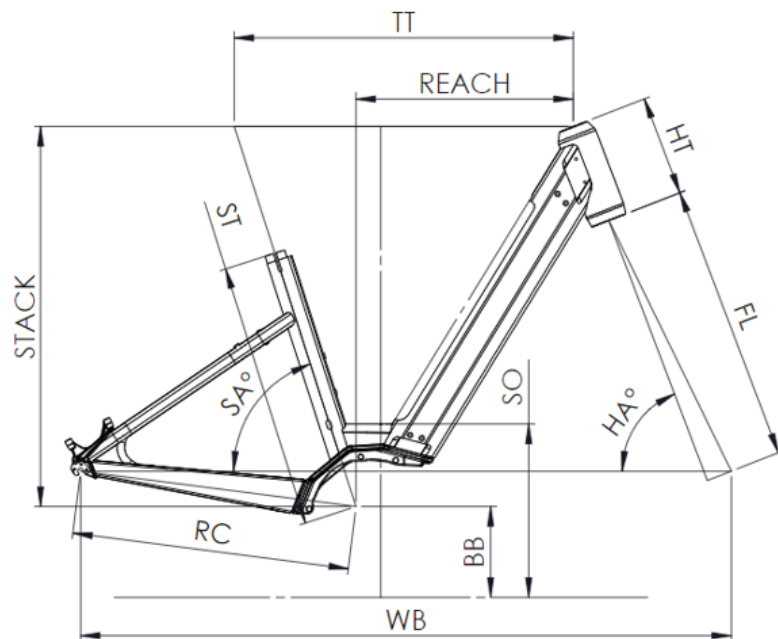

GEWICHT

23.8kg

RAHMENGRÖSSEN

S (1,49 - 1,61m) M (1,59 - 1,76m) L (1,74 - 1,90m)

FARBE

metallicrot glänzend

BEDINGUNGEN

maximale Entfernung, berechnet für einen 70-kg-Fahrer unter idealen Bedingungen. Berechnen Sie Ihre E-Bike-Reichweite .

Scannen, um dieses Fahrrad online zu finden

{MOUSTACHE

SAMEDI 27 OFF 2 OPEN

ST - TAILLE / SIZE	mm	390 (S)	450 (M)	510 (L)
Taille utilisateur / User size	m	1,49 - 1,61	1,59 - 1,76	1,74 - 1,90
TT - Tube supérieur / Top tube	mm	555	580	605
RC - Bases / Rear center	mm	475	475	475
HT - Douille de direction / Headtube	mm	170	170	170
WB - Empattement / Wheelbase	mm	1110	1126	1150
FL - Longueur de fourche / Fork length	mm	507	507	507
BB - Hauteur de boîtier / BB height	mm	313	313	313
SA - Angle de selle / Seat angle	°	70	70	70
HA - Angle de direction / Head angle	°	66,2	67	67
Reach	mm	325	349	375
Stack	mm	650	654	654
SO - Enjambement / Standover	mm	455	455	455